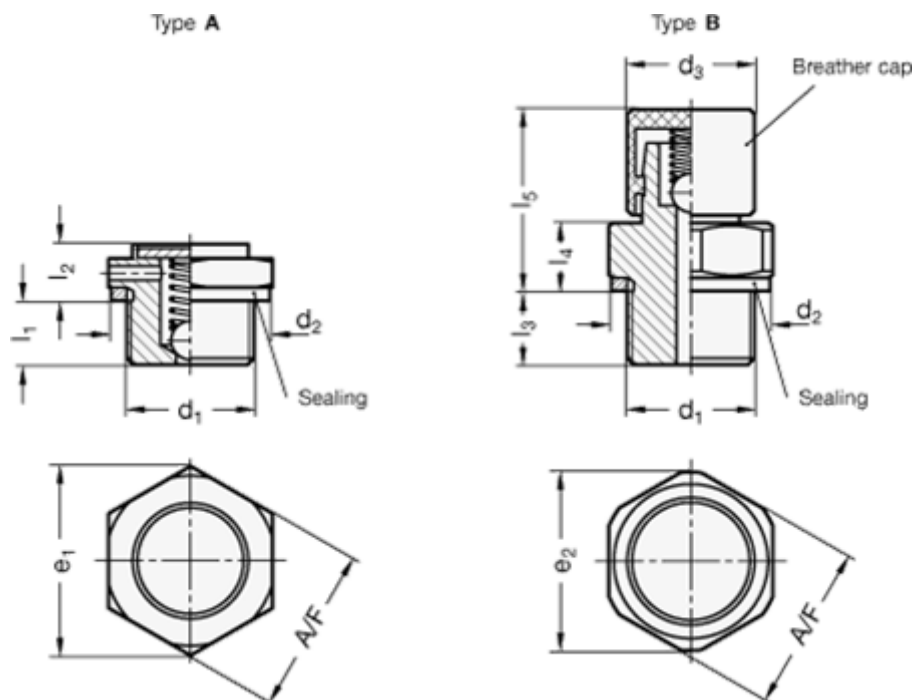

Varenummer: 20883G3420AMS
 Beskrivelse: E+G Udluftningsfilter - G 3/4"

Mål

= -	l2	= 11
= -	l3	= 8
A/F-NV	l4	= 8
d2	l5	= 19.5
d3	Luft pasage l/min.	= -
e	Åbnings tryk i mbar	= Min. 20 - Max 80. mbar
Gevind d1 = G 3/4"		
l1		= 8.5